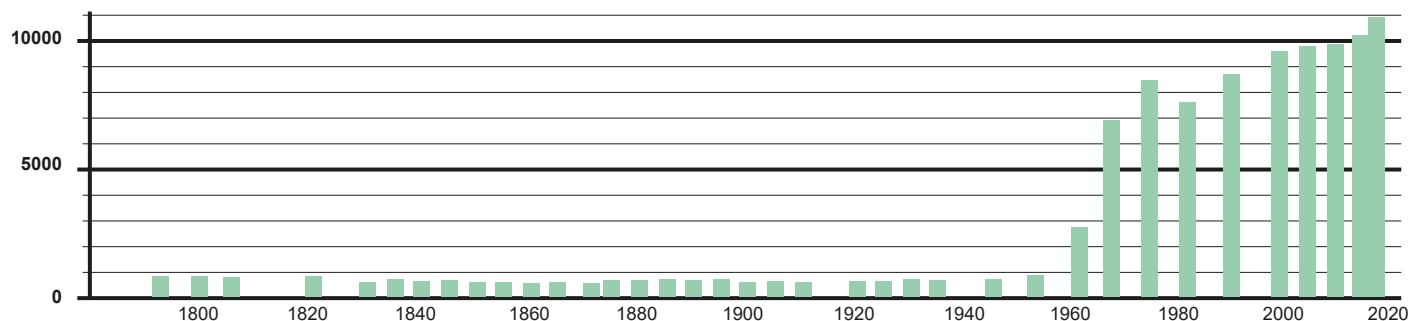

Kouros GOLGOLAB

LE PROJET URBANISME

Villepreux a connu une évolution démographique importante dans les années 1960 et dans les années 2000.

L'évolution démographique des années 60 a été accompagnée d'une évolution réfléchie, globale et proportionnelle de toutes les structures de la ville, commerces, écoles, services publics, ...

L'évolution des années 2000 a vu la disparition des commerces, un modèle architectural dense sans respect de nos caractéristiques rurales locales et sans accompagnement des infrastructures et des services publics associés.

Histogramme de l'évolution démographique

Sources : base Cassini de l'EHESS et base INSEE

Rencontrons-nous !

Réunions publiques

Salle Annexe, av. de Fulpmes, samedi 8 février 2020 de 18h00 à 20h00

Salle Petrucciani, samedi 22 février 2020 de 18h00 à 20h00

Salle Annexe, av. de Fulpmes, dimanche 1er mars 2020 de 18h00 à 20h00

Rejoignez-nous et faites-nous part de vos remarques

Site internet : toutsimplementvillepreux.fr
notrevillepreux.fr

<https://www.facebook.com/toutsimplementvillepreux/>